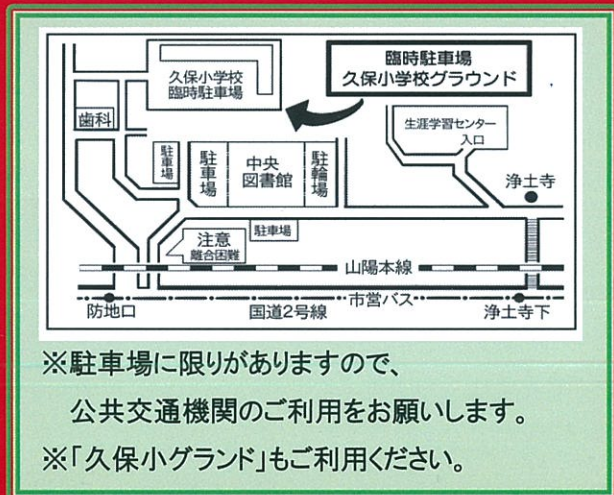

事前申込
不要

グローリー・エンジェル・クワイア

ハンドベル・クリスマス・コンサート

- ♪ ジングルベル
- ♪ きらきらぼし
- ♪ オー・シャンゼリゼ

ほか

※駐車場に限りがありますので、
公共交通機関のご利用をお願いします。
※「久保小グラウンド」もご利用ください。

大人も子どもも
みんなで
楽しめるよ!